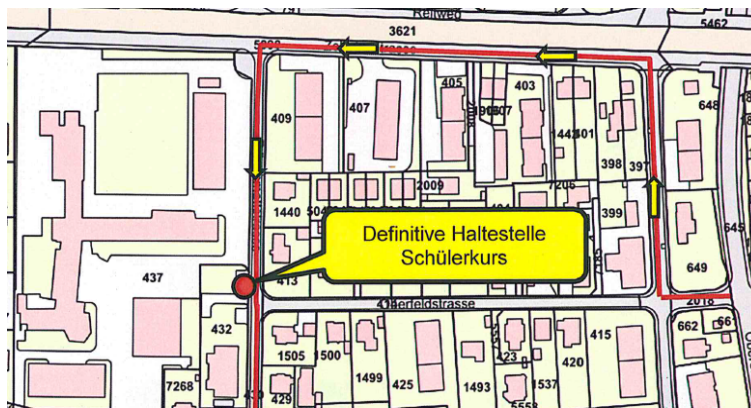

Buslinie 83: Pratteln - Längi - Augst - Giebenach

Lektionsende	11:00	11:50							15:15	16:10	17:00				
Fröschmattstrasse		11:55													
Pratteln, Schlosstrasse	11:04	11:34	11:58	12:04	12:34	13:04	13:34	14:04	14:34	15:04	15:34	16:04	16:34	17:04	17:34
Pratteln, Bahnhof	11:07	11:37	12:00	12:07	12:37	13:07	13:37	14:07	14:37	15:07	15:37	16:07	16:37	17:07	17:37
Pratteln, Grüssen	11:09	11:39	12:02	12:09	12:39	13:09	13:39	14:09	14:39	15:09	15:39	16:09	16:39	17:09	17:39
Pratteln, Hardwasser	11:11	11:41	12:05	12:11	12:41	13:11	13:41	14:11	14:41	15:11	15:41	16:11	16:41	17:11	17:41
Pratteln, Längi	11:14	11:44	12:07	12:14	12:44	13:14	13:44	14:14	14:44	15:14	15:44	16:14	16:44	17:14	17:44
Augst BL	11:16	11:46	12:09	12:16	12:46	13:16	13:46	14:16	14:46	15:16	15:46	16:16	16:46	17:16	17:46
Kaiseraugst, Bahnhof	11:19	11:49	|	12:19	12:49	13:19	13:49	14:19	14:49	15:19	15:49	16:19	16:49	17:19	17:49
Kaiseraugst, Liebrüti	11:39*	11:53	|	12:21	12:53	13:21	13:53	14:21	14:53	15:21	15:53	16:37*	16:53	17:37*	17:53
Augst BL, Schwarzacker	--	11:54	|	12:22	12:54	13:22	13:54	--	14:54	--	15:54	16:38	16:54	17:38	17:54
Giebenach, Rainweg	--	11:57	12:18	12:25	12:57	13:25	13:57	--	14:57	--	15:57	16:41	16:57	17:41	17:57
Giebenach, Lindenplatz	11:42	11:58	|	12:26	12:58	13:26	13:58	--	14:58	--	15:58	16:42	16:58	17:42	17:58
Giebenach, Oberdorf	--	--	12:19	--	--	--	--	--	--	--	--	--	--	--	--

* Umsteigen

Ⓢ Mo-Fr, fährt nicht während den Schulferien

Bei Lektionsende der 4. und 5. Morgenlektion und der letzten Lektion am Nachmittag müssen die Schülerinnen und Schüler pünktlich aus dem Unterricht entlassen werden, damit es ihnen auf den Bus reicht.