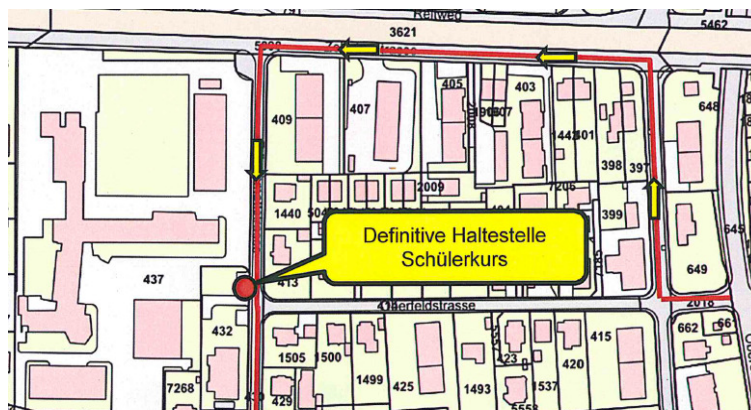

Lektionsbeginn	07:30	08:15	09:10	10:15	13:40	14:30	15:25

Buslinie 83: Pratteln - Längi - Augst - Giebenach

Lektionsende	11:00	11:50	15:15	16:10	17:00

Fröschmattstrasse			11:55												
Pratteln, Tram	11:06	11:36		12:06	12:36	13:06	13:36	14:06	14:36	15:06	15:36	16:06	16:36	17:06	17:36
Pratteln, Bahnhof	11:09	11:39	12:00	12:09	12:39	13:09	13:39	14:09	14:39	15:09	15:39	16:09	16:39	17:09	17:39
Pratteln, Grüssen	11:11	11:41	12:02	12:11	12:41	13:11	13:41	14:11	14:41	15:11	15:41	16:11	16:41	17:11	17:41
Pratteln, Hardwasser	11:13	11:43	12:04	12:13	12:43	13:13	13:43	14:13	14:43	15:13	15:43	16:13	16:43	17:13	17:43
Pratteln, Längi	11:15	11:45	12:06	12:15	12:45	13:15	13:45	14:15	14:45	15:15	15:45	16:15	16:45	17:15	17:45
Augst BL	11:18	11:48	12:08	12:18	12:48	13:18	13:48	14:18	14:48	15:18	15:48	16:18	16:48	17:18	17:48
Kaiseraugst, Bahnhof	11:21	11:51		12:21	12:51	13:21	13:51	14:21	14:51	15:21	15:51	16:21	16:51	17:21	17:51
Kaiseraugst, Liebrüti	--	11:55		12:23	12:55	13:23	13:55	14:23	14:55	15:23	15:55	16:23	16:55	17:37*	17:55
Augst BL, Schwarzacker	--	11:56		--	12:56	--	13:56	--	14:56	--	15:56	--	16:56	17:38	17:56
Giebenach, Rainweg	--	11:59	12:12	--	12:59	--	13:59	--	14:59	--	15:59	--	16:59	17:41	17:59
Giebenach, Lindenplatz	--	12:00		--	13:00	--	14:00	--	15:00	--	16:00	--	17:00	17:42	18:00
Giebenach Rütteliweg	--	--	12:13	--	--	--	--	--	--	--	--	--	--	--	--

* Umsteigen

Ⓢ Mo-Fr, fährt nicht während den Schulferien

Bei Lektionsende der 4. und 5. Morgenlektion und der letzten Lektion am Nachmittag müssen die Schülerinnen und Schüler pünktlich aus dem Unterricht entlassen werden, damit es ihnen auf den Bus reicht.