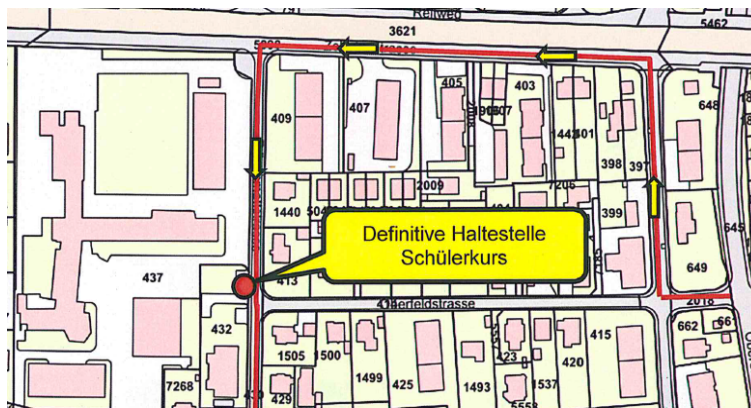

Buslinie 83: Pratteln - Längi - Augst - Giebenach

Lektionsende	11:00		11:50							15:15		16:10	17:00		
Fröschmattstrasse			11:55												
Pratteln, Schlosstrasse	11:05	11:35	11:59	12:05	12:35	13:05	13:35	14:05	14:35	15:05	15:35	16:05	16:35	17:05	17:35
Pratteln, Bahnhof	11:07	11:36	12:00	12:07	12:37	13:07	13:37	14:07	14:37	15:07	15:37	16:07	16:37	17:07	17:37
Pratteln, Grüssen	11:09	11:39	12:02	12:09	12:39	13:09	13:39	14:09	14:39	15:09	15:39	16:09	16:39	17:09	17:39
Pratteln, Hardwasser	11:11	11:41	12:04	12:11	12:41	13:11	13:41	14:11	14:41	15:11	15:41	16:11	16:41	17:11	17:41
Pratteln, Längi	11:13	11:43	12:06	12:13	12:43	13:13	13:43	14:13	14:43	15:13	15:43	16:13	16:43	17:13	17:43
Augst BL	11:16	11:46	12:08	12:16	12:46	13:16	13:46	14:15	14:46	15:16	15:46	16:16	16:46	17:16	17:46
Kaiseraugst, Bahnhof	11:19	11:49	|	12:19	12:49	13:19	13:49	14:19	14:49	15:19	15:49	16:19	16:49	17:19	17:49
Kaiseraugst, Liebrüti	11:21*	11:53	|	12:21	12:53	13:21	13:53	14:21	14:54	15:21	15:53	16:21	16:53	17:37	17:53
Augst BL, Schwarzacker	--	11:54	|	12:22	12:54	13:22	13:54	--	14:54	--	15:54	--	16:54	17:38	17:54
Giebenach, Rainweg	--	11:57	12:18	12:25	12:57	13:25	13:57	--	14:57	--	15:57	--	16:57	17:41	17:57
Giebenach, Lindenplatz	11:42	11:58	|	12:26	12:58	13:26	13:58	--	14:58	--	15:58	--	16:58	17:42	17:58
Giebenach, Oberdorf	--	--	12:19	--	--	--	--	--	--	--	--	--	--	--	--

* Umsteigen

Ⓢ Mo-Fr, fährt nicht während den Schulferien

Bei Lektionsende der 4. und 5. Morgenlektion und der letzten Lektion am Nachmittag müssen die Schülerinnen und Schüler pünktlich aus dem Unterricht entlassen werden, damit es ihnen auf den Bus reicht.